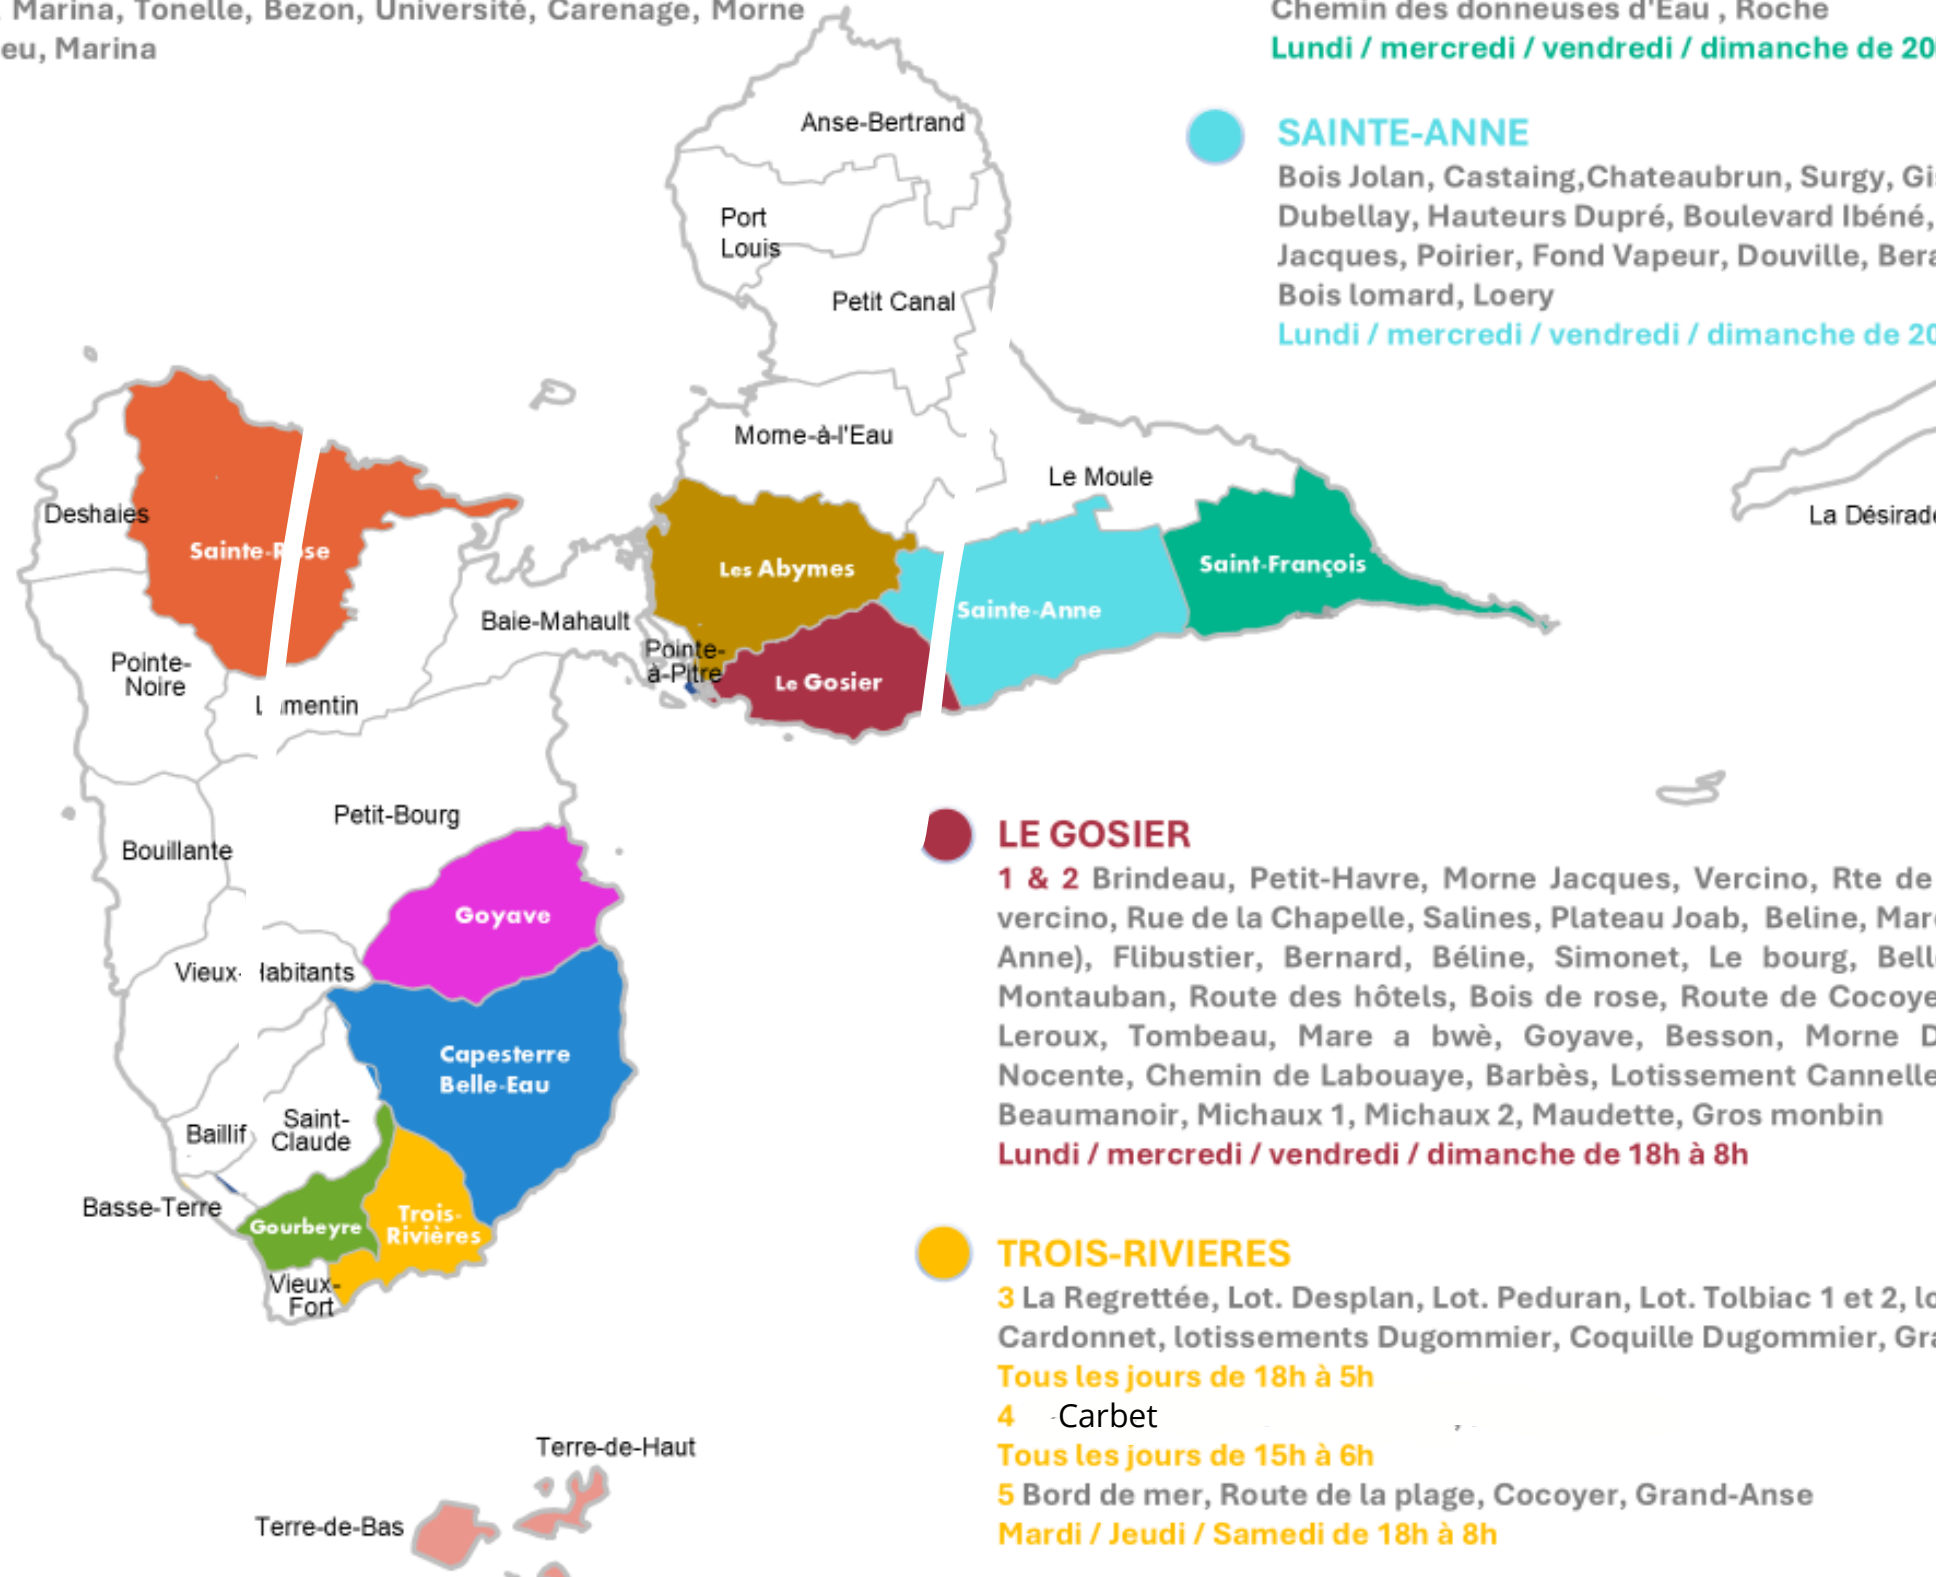

Lundi / mercredi / vendredi de 17h à 7h

CAPESTERRE B/E 2 / LES SAINTES / TROIS-RIVIERES

CBE : Bananier, Trou aux chiens, Trou aux chats, Morne cinq jours, Haute Plaine, Monplaisir

LES SAINTES : Terre-de-Haut, Terre-de-Bas

TROIS-RIVIERES : Bord de mer, Poterie, Robin

Mardi / jeudi / samedi de 18h à 8h

SAINT-FRANCOIS

Haut du Bourg, le Bourg, Morne à Cayes, Pradel, Meudon, Salline Est, Saline Ouest, Anse à la Barque, Belle Allée, Bellevue, Séze William, Blonval, Souquet, Anse des Rochers, Route Touristique, Belloc, Bois Euzébe, Claret, Cours des Braves, Demeuille, Desvarieux, Labarthe, Diochot, anse à l'Eau, L'Etaye, Prince, Desvarieux, Zami, Zévallos, la Baie Boisvin, Roche, La baie Palmiste, Daube, Chemin des donneuses d'Eau, Roche

CAPESTERRE BELLE EAU 1 (18h-8h)

LE BOURG DE CAPESTERRE BE, GETA, BREST, CITÉ DES SOURCES, LES FLAMBOYANTS

CAPESTERRE BELLE EAU 2 / LES SAINTES / TROIS-RIVIERES (18h -8h)

**CAPESTERRE BELLE EAU : BANANIER, TROU AUX CHIENS, TROU AU CHATS, MORNE CINQ JOURS, HAUTE PLAINE, MONPLAISIR
LES SAINTES : TERRE DE HAUT, TERRE DE BAS / TROIS-RIVIERES : BORD DE MER, POTERIE, ROBIN, CARBET, LOTISSEMENT BELMONT**

TROIS-RIVIÈRES 5:

Bord de mer, Route de la Plage, Cocoyer, Grande Anse

SAINTE-ROSE :

Cadet, Cacao, Duportail, Bis, La Boucan, Belle Plaine, Belle Rivière, Béron, Bonne

**PLANNING DES TOURS D'EAU SAINTE-ANNE ET SAINT-FRANÇOIS
DU 24 AU 2 MARS 2025**