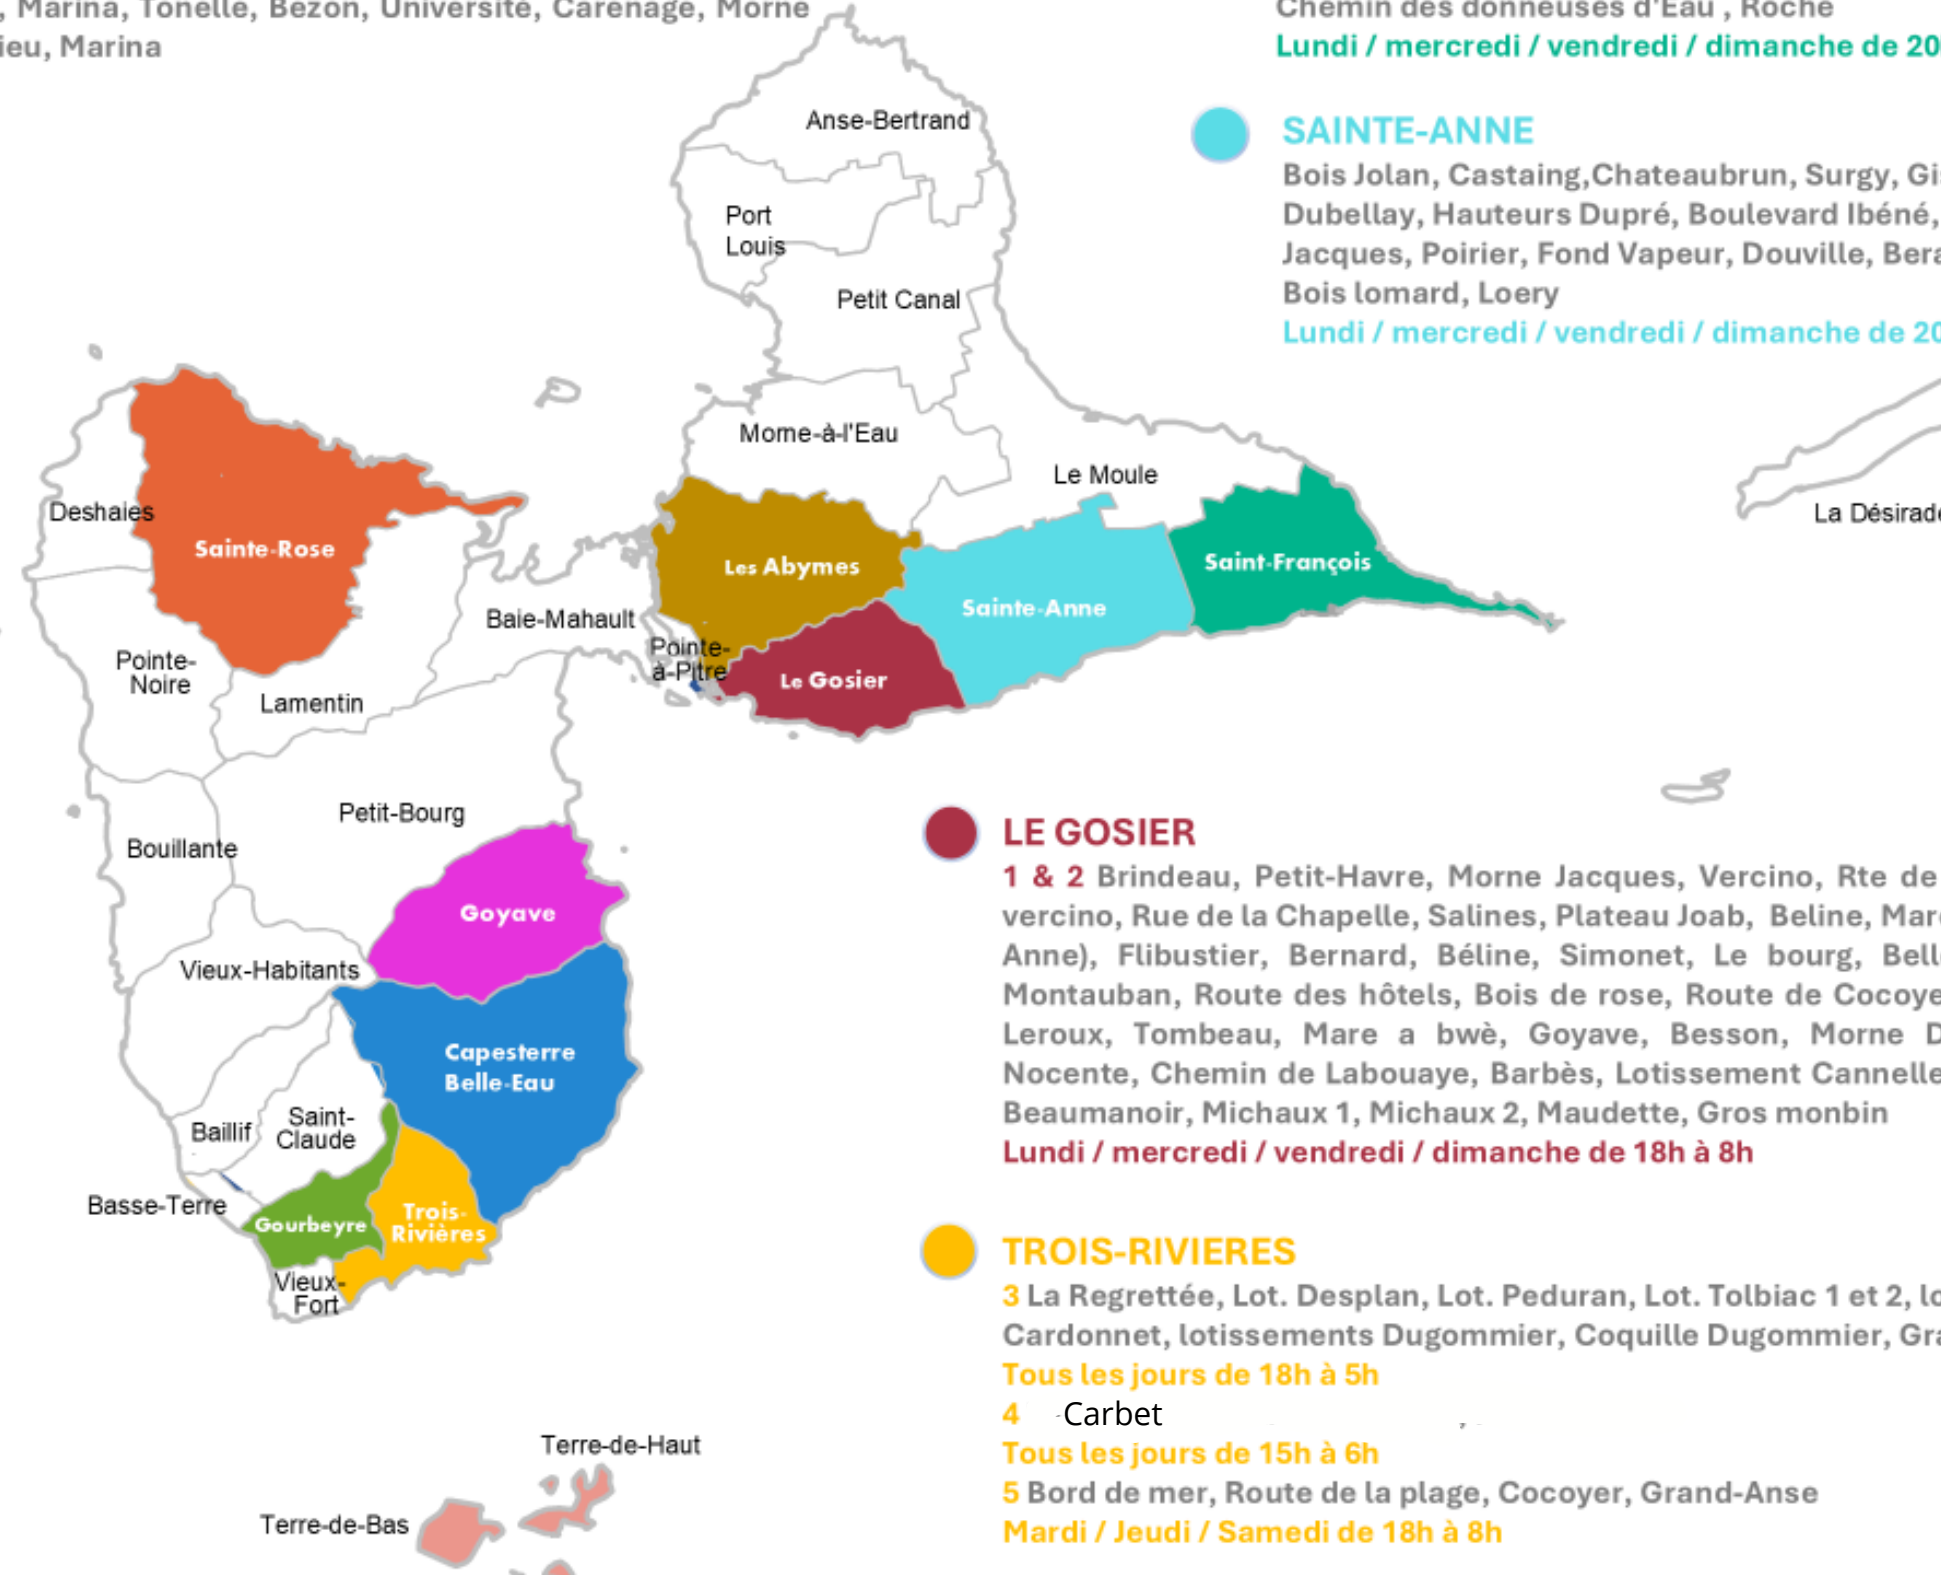

Mardi / jeudi / samedi de 18h à 8h

GOYAVE

Nesty, le Bourg Goyave, Monplaisir, Christophe Ouest, l'Aiguille, Morne Rouge, Sainte Claire

Mardi / jeudi / samedi de 18h à 8h

GOURBEYRE

Vieux Chemins et Champ Fleury, Saint-Charles, Blanchet, Bisdary, Bas de Grand-Camp

Lundi / mercredi / vendredi de 17h à 7h

CAPESTERRE B/E 2 / LES SAINTES / TROIS-RIVIERES

CBE : Bananier, Trou aux chiens, Trou aux chats, Morne cinq jours, Haute Plaine, Monplaisir

LES SAINTES : Terre-de-Haut, Terre-de-Bas

TROIS-RIVIERES : Bord de mer, Poterie, Robin

Mardi / jeudi / samedi de 18h à 8h

SAINT-FRANCOIS

Haut du Bourg, le Bourg, Morne à Cayes, Pradel, Meudon, Salline Est, Saline Ouest, Anse à la Barque, Belle Allée, Bellevue, Séze William, Blonval, Souquet, Anse des Rochers, Route Touristique, Belloc, Bois Euzébe, Claret, Cours des Braves, Demeuille, Desvarieux, Labarthe, Diochot, anse à l'Eau, L'Etaye, Prince, Desvarieux, Zami, Zévallos, la Baie Boisvin, Roche, La baie Palmiste, Daube, Chemin des donneuses d'Eau, Roche

Lundi / mercredi / vendredi / dimanche de 20h à 6h

SAINTE-ANNE

Bois Jolan, Castaing, Chateaubrun, Surgy, Gissac, French, Le Helleux, Hauteurs Dubellay, Hauteurs Dupré, Boulevard Ibéné, Durivage, Fond Thézan, Morne Jacques, Poirier, Fond Vapeur, Douville, Berard Belcourt, Gentilly, Cinq Etang, Bois lomard, Loery

Lundi / mercredi / vendredi / dimanche de 20h à 6h

LE GOSIER

1 & 2 Brindeau, Petit-Havre, Morne Jacques, Vercino, Rte de la mutuelle, Providence, Pliane vercino, Rue de la Chapelle, Salines, Plateau Joab, Beline, Mare-Gaillard, Fonds Thezan (Sainte-Anne), Flibustier, Bernard, Béline, Simonet, Le bourg, Belle Plaine, Riviera, Bas du Fort, Montauban, Route des hôtels, Bois de rose, Route de Cocoyer, Champagne, Leroux, Impasse Leroux, Tombeau, Mare a bwè, Goyave, Besson, Morne Diavet, Grande ravine, Impasse Nocente, Chemin de Labouaye, Barbès, Lotissement Cannelle, Lotissement Vanille, Guiampo, Beaumanoir, Michaux 1, Michaux 2, Maudette, Gros monbin

Lundi / mercredi / vendredi / dimanche de 18h à 8h

TROIS-RIVIERES

3 La Regrettée, Lot. Desplan, Lot. Peduran, Lot. Tolbiac 1 et 2, Lovelace, La Violette et de Cardonnet, lotissements Dugommier, Coquille Dugommier, Grand-Fond

Tous les jours de 18h à 5h

4 Carbet

Tous les jours de 15h à 6h

5 Bord de mer, Route de la plage, Cocoyer, Grand-Anse

Mardi / Jeudi / Samedi de 18h à 8h