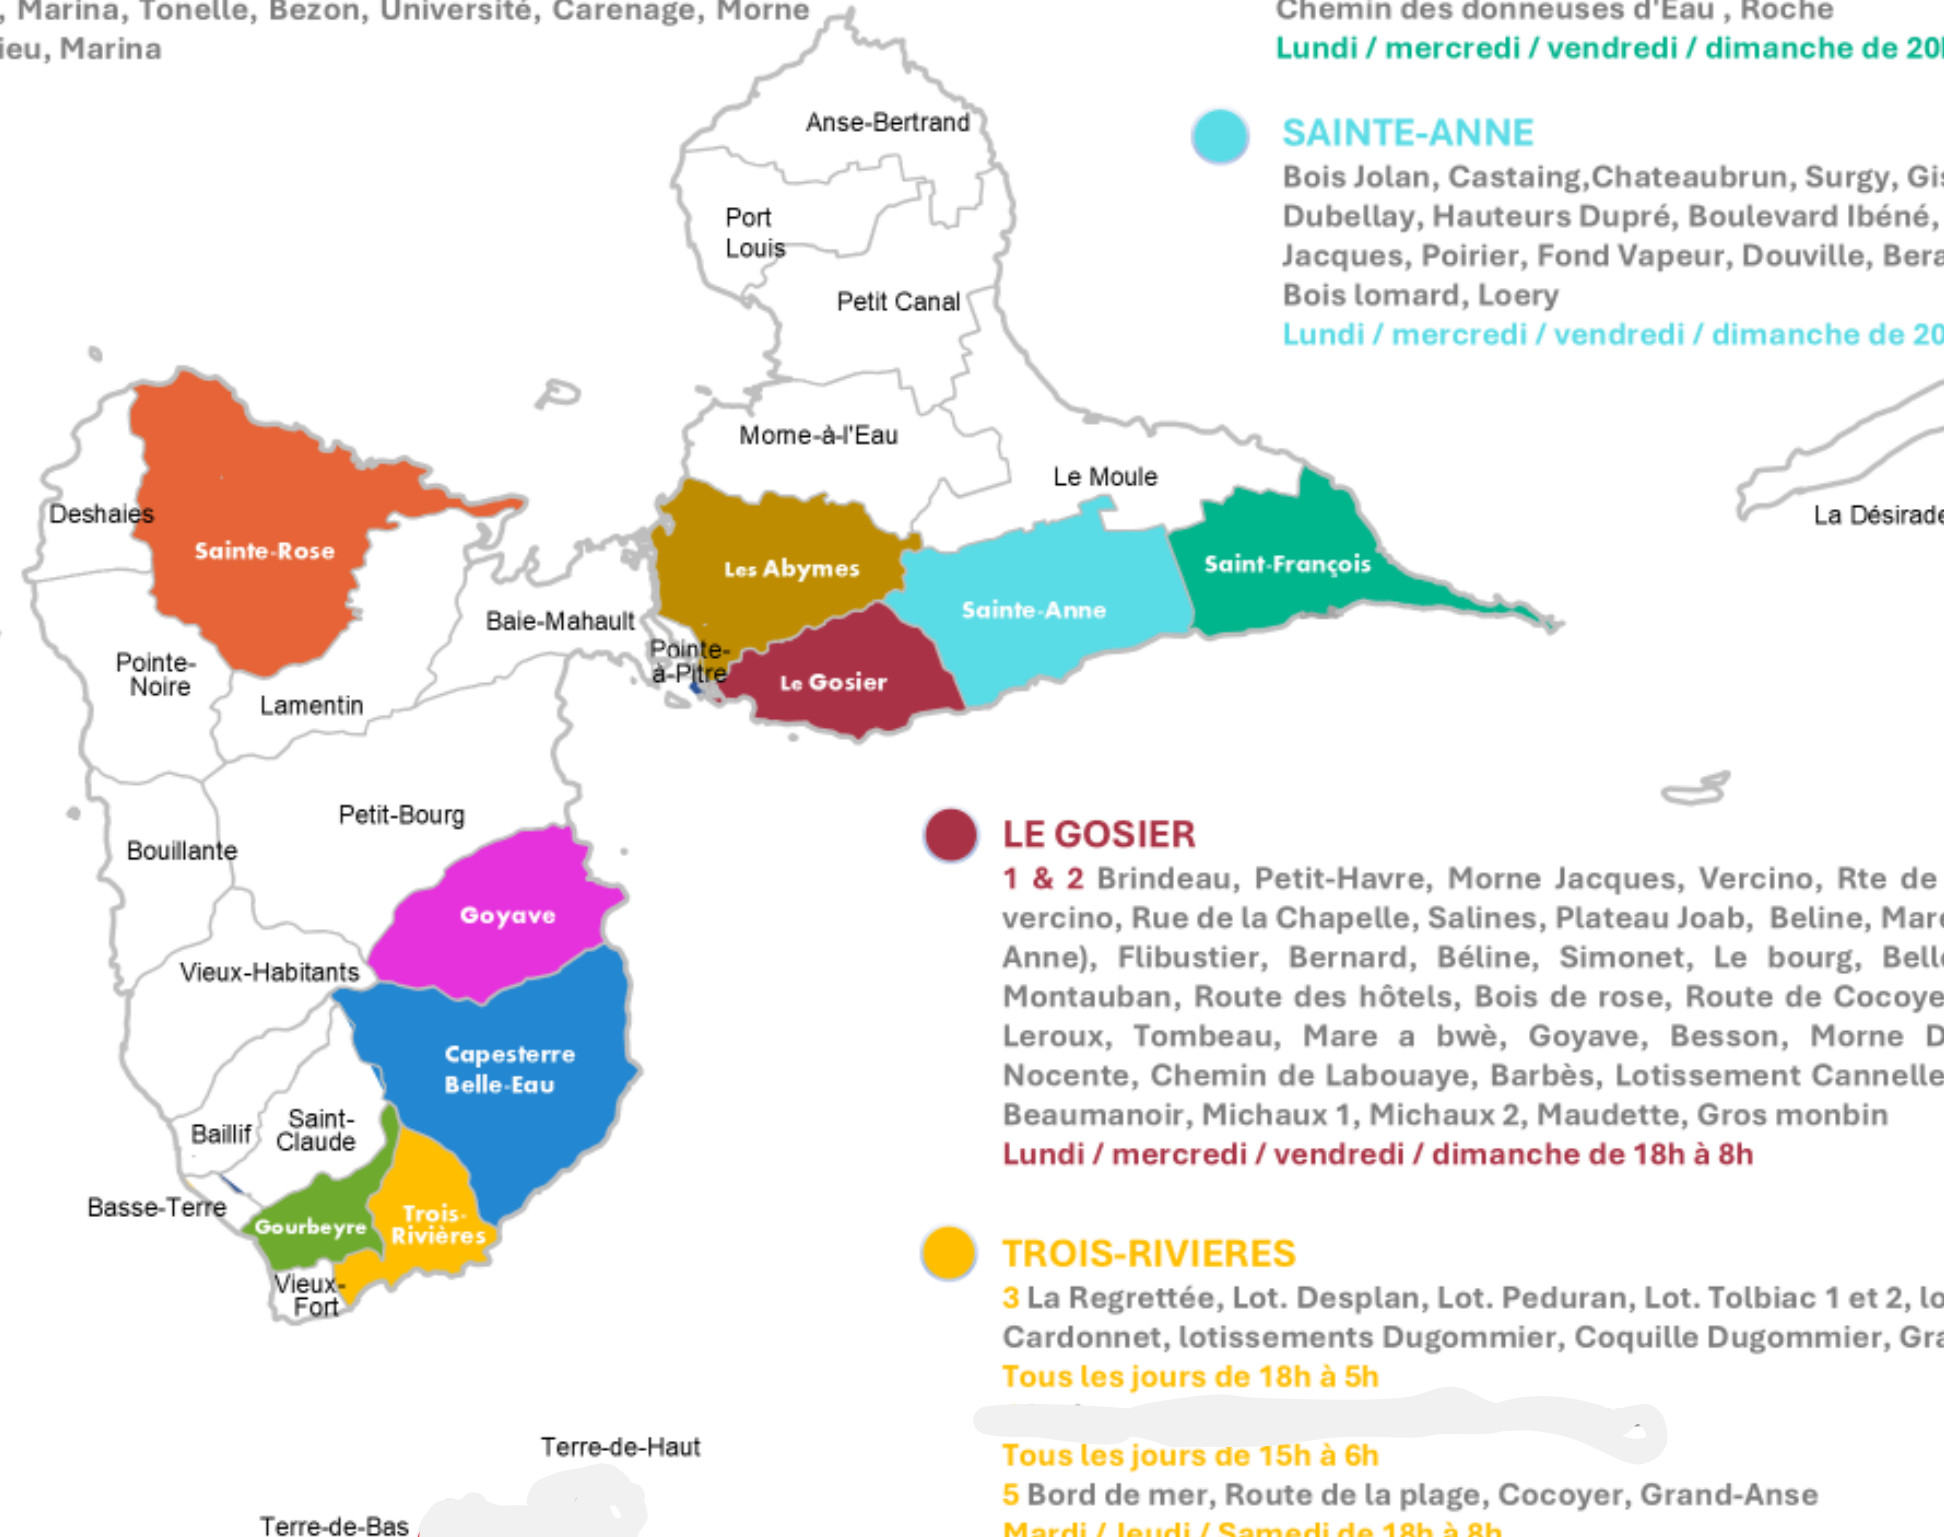

Lundi / mercredi / vendredi / dimanche de 18h à 8h

TROIS-RIVIERES

3 La Regrettée, Lot. Desplan, Lot. Peduran, Lot. Tolbiac 1 et 2, Lovelace, La Violette et de Cardonnet, lotissements Dugommier, Coquille Dugommier, Grand-Fond

Tous les jours de 18h à 5h

Tous les jours de 15h à 6h

5 Bord de mer, Route de la plage, Cocoyer, Grand-Anse

Mardi / Jeudi / Samedi de 18h à 8h

PLANNING DES TOURS D'EAU BT - DU 13 AU 19 JANVIER 2025

Afin de garantir l'alimentation en eau sur l'ensemble du territoire de la Basse-Terre ,
des tours d'eau sont mis en place sur les communes de **GOURBEYRE, TROIS-RIVIÈRES (2 zones),
et SAINTE-ROSE** selon le planning suivant :

GOURBEYRE :

Vieux Chemin ,Champ Fleury, Gillardin

TROIS-RIVIÈRES 3:

La Regrettée, Lot. Desplan, Lot. Peduran, Lot. Tolbiac 1 et 2, lovelace, La Violette et de Cardonnet, Les lotissements Dugommier, Coquille Dugommier, Grand-Fond

TROIS-RIVIÈRES 5:

Bord de mer, Route de la Plage, Cocoyer, Grande Anse

SAINTE-ROSE :

Cadet, Cacao, Duportail, Bis, La Boucan, Belle Plaine, Belle Rivière, Béron, Bonne

PLANNING DES TOURS D'EAU CENTRE-GT DU 13 AU 19 JANVIER 2025